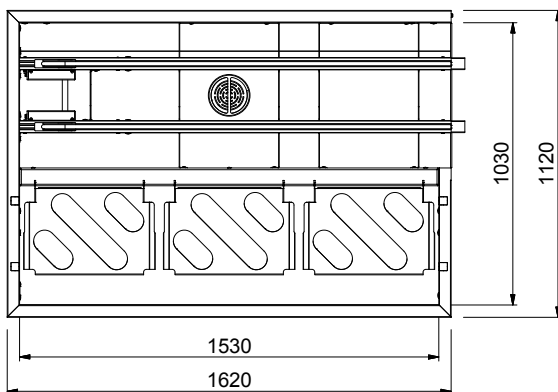

Approvazione: \_\_\_\_\_

Fronte

Lato

D = Scarico acqua

Alto

**Informazioni chiave**
**Dimensioni esterne, larghezza:**

865469 (HSAS3LR)	1620 mm
865473 (HSAS3RL)	1620 mm
865472 (HSASPT3LR)	1620 mm
865476 (HSASPT3RL)	1620 mm
865470 (HSAS4LR)	2130 mm
865474 (HSAS4RL)	2130 mm
865471 (HSAS5LR)	2640 mm
865475 (HSAS5RL)	2640 mm
863225 (HSAS6LR)	3150 mm
863226 (HSAS6RL)	3150 mm

**Dimensioni esterne, profondità:**

1110 mm

**Dimensioni esterne, altezza:**

910 mm

**Peso netto:**

865469 (HSAS3LR)	55 kg
865473 (HSAS3RL)	55 kg
865472 (HSASPT3LR)	55 kg
865476 (HSASPT3RL)	55 kg
865470 (HSAS4LR)	65 kg
865474 (HSAS4RL)	65 kg
865471 (HSAS5LR)	75 kg
865475 (HSAS5RL)	75 kg
863225 (HSAS6LR)	85 kg
863226 (HSAS6RL)	85 kg

**Regolazione altezza:**

50/50 mm

**Materiale vasca**

865469 (HSAS3LR)	AISI 304 - EN 1.4301
865473 (HSAS3RL)	AISI 304 - EN 1.4301
865472 (HSASPT3LR)	AISI 304 - EN 1.4301
865476 (HSASPT3RL)	AISI 304 - EN 1.4301
865470 (HSAS4LR)	AISI 304 - EN 1.4301
865474 (HSAS4RL)	AISI 304 - EN 1.4301
865471 (HSAS5LR)	AISI 304 - EN 1.4301
865475 (HSAS5RL)	AISI 304 - EN 1.4301
863225 (HSAS6LR)	AISI 304
863226 (HSAS6RL)	AISI 304