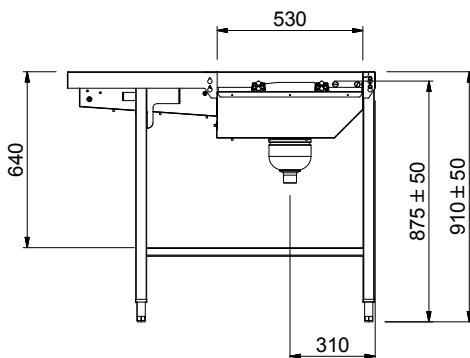

### Caratteristiche e benefici

- Progettato per contenere cestelli da 500x500 mm.
- Collegato a un nastro trasportatore.
- Dotate di fori di fissaggio e di sistema di aggancio per una rapida e semplice installazione.
- Caricatori per 7 e 8 cestelli disponibili su richiesta.
- Ugelli di lavaggio della vasca disponibili come optional aggiuntivi.
- Il sistema a corde favorisce un movimento fluido del cesto e favorisce la pulizia.
- Se la lunghezza del sistema supera i 10 mt. è richiesta una unità centrale.
- Il caricatore senza motore è parte integrante del sistema di trasporto cesti che è composto da caricatori, curve a 90° e 45°, unità diritte e unità di traino.

### Costruzione

- Robuste flange saldate per un fissaggio sicuro delle unità.
- Tutte le superfici lisce con finitura lucida.
- Il fondo inclinato consente uno scarico regolare e rapido.
- Il gruppo motore è all'interno della scatola in acciaio inox.
- I cesti sono facilmente rimovibili.
- Le guide dei cestelli sono inclinate verso la vasca.
- Il doppio filtro installato su entrambi i lati consente l'accesso da entrambe le direzioni.
- Costruito in acciaio inox AISI 304 con gambe in tubolare da 40x40mm.

Approvazione: \_\_\_\_\_

Fronte

Lato

D = Scarico acqua

Alto

**Informazioni chiave**
**Dimensioni esterne, larghezza:**

865469 (HSAS3LR)	1620 mm
865473 (HSAS3RL)	1620 mm
865472 (HSASPT3LR)	1620 mm
865476 (HSASPT3RL)	1620 mm
865470 (HSAS4LR)	2130 mm
865474 (HSAS4RL)	2130 mm
865471 (HSAS5LR)	2640 mm
865475 (HSAS5RL)	2640 mm
863225 (HSAS6LR)	3150 mm
863226 (HSAS6RL)	3150 mm

**Dimensioni esterne, profondità:**

1110 mm

**Dimensioni esterne, altezza:**

910 mm

**Peso netto:**

865469 (HSAS3LR)	55 kg
865473 (HSAS3RL)	55 kg
865472 (HSASPT3LR)	55 kg
865476 (HSASPT3RL)	55 kg
865470 (HSAS4LR)	65 kg
865474 (HSAS4RL)	65 kg
865471 (HSAS5LR)	75 kg
865475 (HSAS5RL)	75 kg
863225 (HSAS6LR)	85 kg
863226 (HSAS6RL)	85 kg