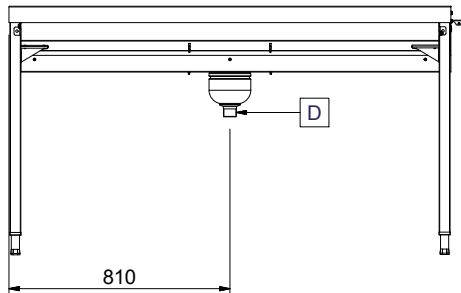

### Caratteristiche e benefici

- Progettato per contenere cestelli da 500x500 mm.
- Collegato a un nastro trasportatore.
- Dotate di fori di fissaggio e di sistema di aggancio per una rapida e semplice installazione.
- Caricatori per 7 e 8 cestelli disponibili su richiesta.
- Ugelli di lavaggio della vasca disponibili come optional aggiuntivi.
- Il sistema a corde favorisce un movimento fluido del cesto e favorisce la pulizia.
- Se la lunghezza del sistema supera i 10 mt. è richiesta una unità centrale.
- Il caricatore senza motore è parte integrante del sistema di trasporto cesti che è composto da caricatori, curve a 90° e 45°, unità diritte e unità di traino.

### Costruzione

- Robuste flange saldate per un fissaggio sicuro delle unità.
- Tutte le superfici lisce con finitura lucida.
- Il fondo inclinato consente uno scarico regolare e rapido.
- Il gruppo motore è all'interno della scatola in acciaio inox.
- I cesti sono facilmente rimovibili.
- Le guide dei cestelli sono inclinate verso la vasca.
- Il doppio filtro installato su entrambi i lati consente l'accesso da entrambe le direzioni.
- Costruito in acciaio inox AISI 304 con gambe in tubolare da 40x40mm.

Approvazione: \_\_\_\_\_

Fronte

Lato

D = Scarico acqua

Alto

**Informazioni chiave**
**Dimensioni esterne, larghezza:**

865469 (HSAS3LR)	1620 mm
865473 (HSAS3RL)	1620 mm
865472 (HSASPT3LR)	1620 mm
865476 (HSASPT3RL)	1620 mm
865470 (HSAS4LR)	2130 mm
865474 (HSAS4RL)	2130 mm
865471 (HSAS5LR)	2640 mm
865475 (HSAS5RL)	2640 mm
863225 (HSAS6LR)	3150 mm
863226 (HSAS6RL)	3150 mm

**Dimensioni esterne, profondità:**

1110 mm

**Dimensioni esterne, altezza:**

910 mm

**Peso netto:**

865469 (HSAS3LR)	55 kg
865473 (HSAS3RL)	55 kg
865472 (HSASPT3LR)	55 kg
865476 (HSASPT3RL)	55 kg
865470 (HSAS4LR)	65 kg
865474 (HSAS4RL)	65 kg
865471 (HSAS5LR)	75 kg
865475 (HSAS5RL)	75 kg
863225 (HSAS6LR)	85 kg
863226 (HSAS6RL)	85 kg